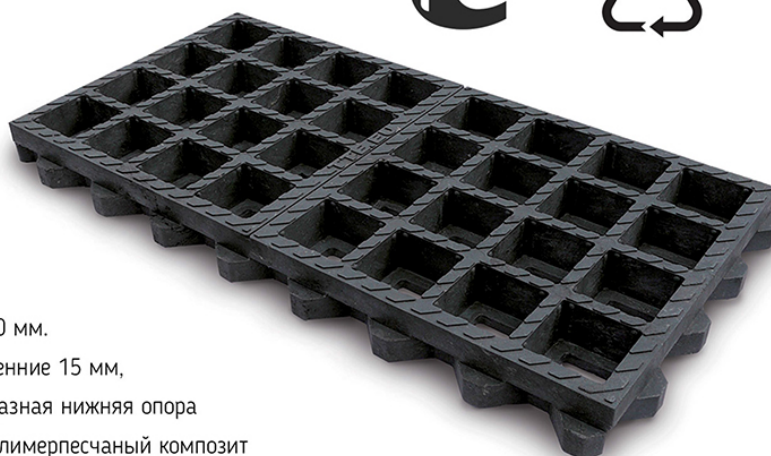

ЭКОПАРКОВКА.РУ
технология природы

ПРАЙС-ЛИСТ

действует по 01.06.2019 года

Наименование товара	Стоимость за шт/м2		
	1 – 100 м2	100 – 1500 м2	крупный опт
Полимерпесчаная газонная решётка ТТЕ МультиДрейн ПЛЮС	654 руб./шт.	588 руб./шт.	по договоренности
в 1 м2 – 3,125 шт.	2 043,75 руб./м2	1 837,50 руб./м2	

Вес: ~ 14 кг/шт.

Цвет: тёмно-серый

Размер: 800 x 400 x 60 мм.

Толщина рёбер: внутренние 15 мм,
внешние 20 мм, Т-образная нижняя опора

Материал решетки: полимерпесчаный композит

Оплата производится наличным и безналичным способом в рублях, в стоимость включен НДС – 20%.
Цена на решётку указана при условии самовывоза со склада в Московской области.

Доставка

На европалете (1,2 x 0,8 x 1,8 м) – 75 шт./24 м2. (~ 1,1 т)

По Москве и области доставляем различными грузовыми авто и манипулятором с погрузо-разгрузочными работами.
По России надежными транспортными компаниями